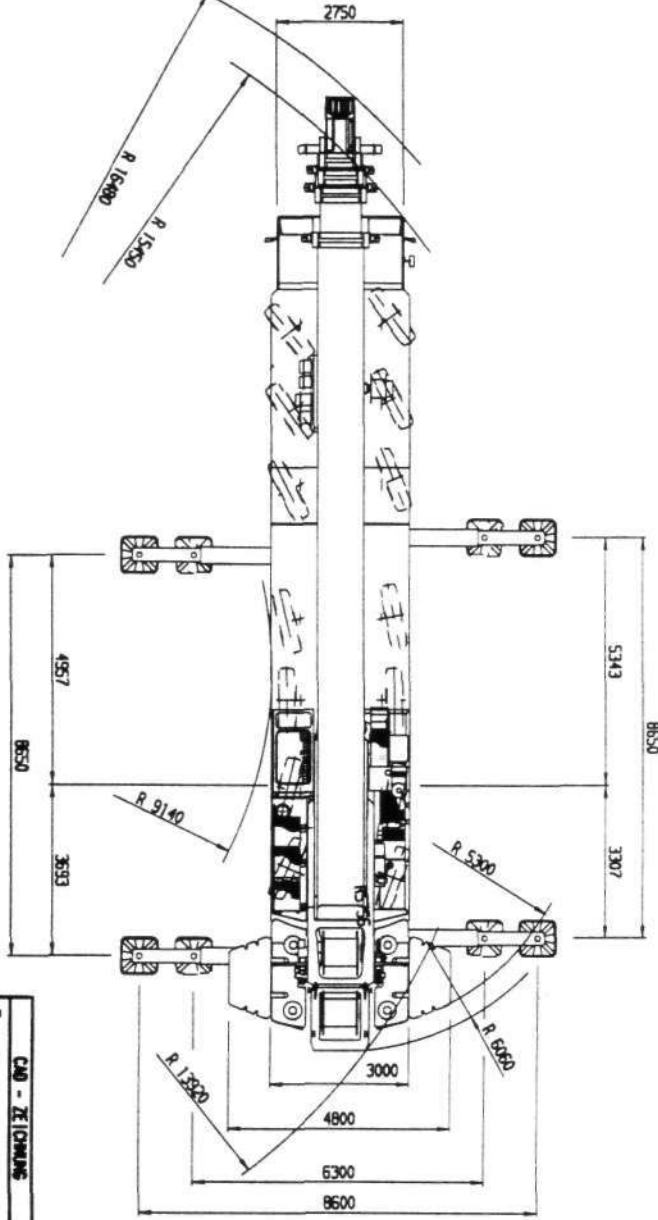

CAD - ZEICHNUNG		Sonderform-Nr.		Höhe u. Abdruck		Sonderdruck		Menge	
11/11/11				100 mm		100 mm			
2078526		KMK 7250		500		2078526			
KRUPP